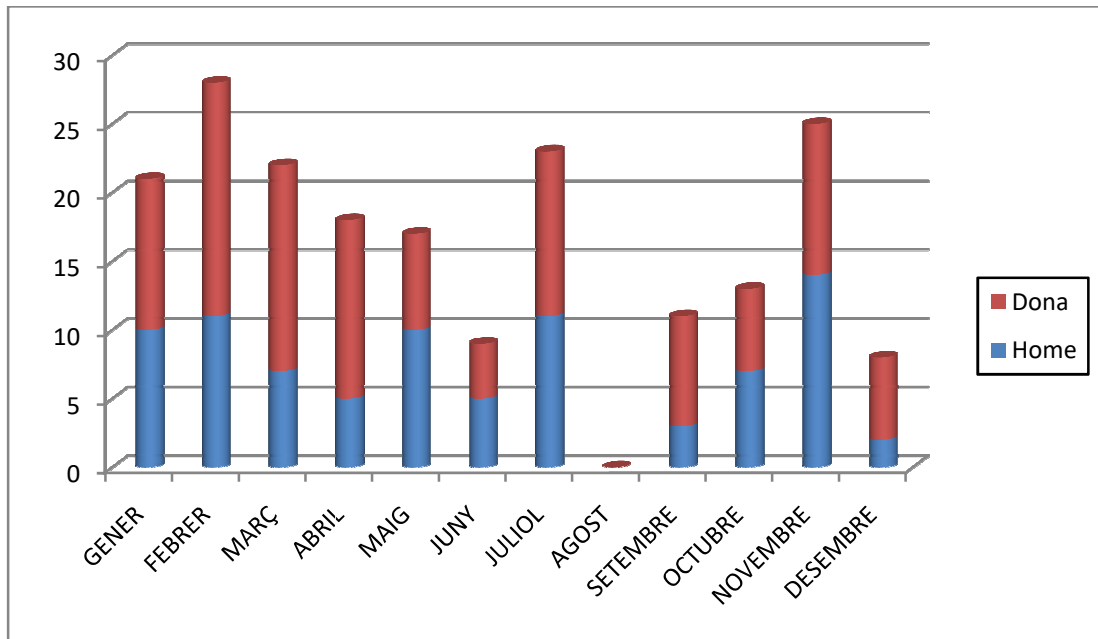

PERSONES INSCRITES 2022

MES	HOME	DONA	TOTAL
GENER	0	0	0
FEBRER	3	2	5
MARÇ	1	1	2
ABRIL	0	2	2
MAIG	1	1	2
JUNY	2	0	2
JULIOL	2	2	4
AGOST	0	0	0
SETEMBRE	1	1	2
OCTUBRE	0	0	0
NOVEMBRE	5	1	6
DESEMBRE	0	0	0
	15	10	25

CONSULTES SEGONS SEXE 2022

MES	HOME	DONA	TOTAL
GENER	10	11	21
FEBRER	11	17	28
MARÇ	7	15	22
ABRIL	5	13	18
MAIG	10	7	17
JUNY	5	4	9
JULIOL	11	12	23
AGOST	0	0	0
SETEMBRE	3	8	11
OCTUBRE	7	6	13
NOVEMBRE	14	11	25
DESEMBRE	2	6	8
	85	110	195

CONSULTES SEGONS NACIONALITAT 2022

MES	EUROPA	AMÈRICA DEL SUD	ÀFRICA	TOTAL
GENER	17	4	0	21
FEBRER	21	7	0	28
MARÇ	11	8	3	22
ABRIL	12	6	0	18
MAIG	14	3	0	17
JUNY	5	2	2	9
JULIOL	20	1	2	23
AGOST	0	0	0	0
SETEMBRE	11	0	0	11
OCTUBRE	11	2	0	13
NOVEMBRE	17	3	5	25
DESEMBRE	7	0	1	8
	146	36	13	195

CONSULTES SEGONS
EDAT 2022

MES	DE 16 A 20	DE 20 A 25	DE 25 A 30	DE 30 A 35	DE 35 A 40	DE 40 A 45	DE 45 A 50	DE 50 A 55	DE 55 A 60	DE 60 A 65
GENER	0	2	1	0	0	1	3	1	3	0
FEBRER	6	1	4	0	0	6	1	5	2	3
MARÇ	3	1	0	0	1	4	3	3	5	2
ABRIL	2	1	0	2	0	11	0	2	0	0
MAIG	1	0	2	2	1	2	1	0	3	5
JUNY	0	0	1	2	0	3	0	0	0	3
JULIOL	6	2	2	5	0	1	2	1	2	1
AGOST	0	0	0	0	0	0	0	0	0	0
SETEMBRE	0	2	1	0	0	1	3	1	3	0
OCTUBRE	0	1	0	0	0	1	4	2	5	0
NOVEMBRE	6	1	0	0	0	4	3	4	6	1
DESEMBRE	0	2	0	1	1	0	0	2	0	0
	24	13	11	12	3	34	20	21	29	15