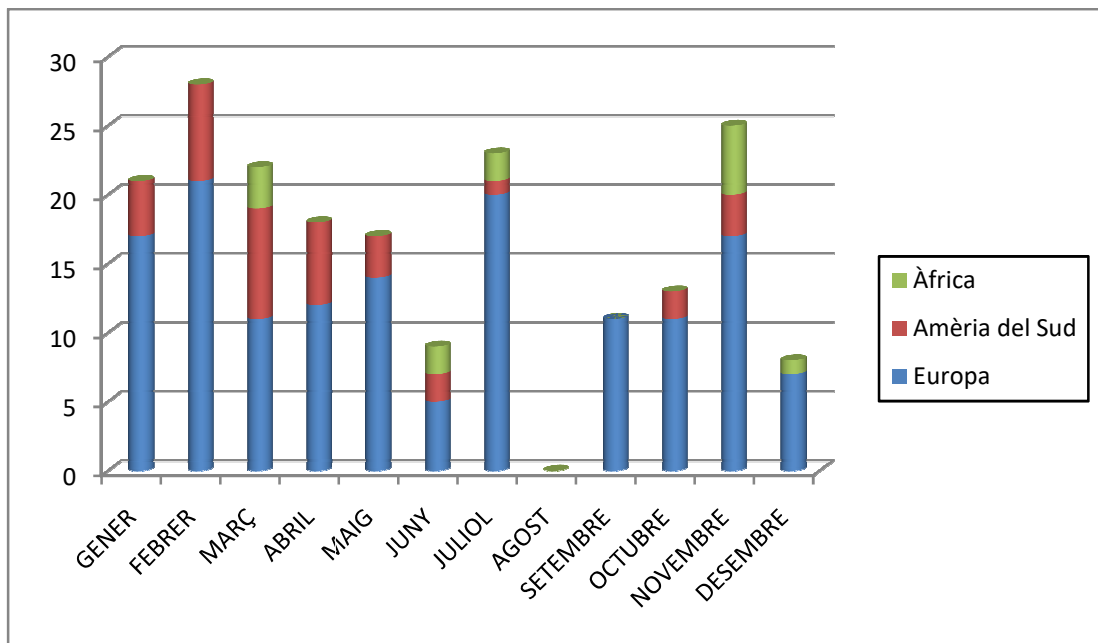

PERSONES INSCRITES 2022

MES	HOME	DONA	TOTAL
GENER	0	0	0
FEBRER	3	2	5
MARÇ	1	1	2
ABRIL	0	2	2
MAIG	1	1	2
JUNY	2	0	2
JULIOL	2	2	4
AGOST	0	0	0
SETEMBRE	1	1	2
OCTUBRE	0	0	0
NOVEMBRE	5	1	6
DESEMBRE	0	0	0
	15	10	25

CONSULTES SEGONS SEXE 2022

MES	HOME	DONA	TOTAL
GENER	10	11	21
FEBRER	11	17	28
MARÇ	7	15	22
ABRIL	5	13	18
MAIG	10	7	17
JUNY	5	4	9
JULIOL	11	12	23
AGOST	0	0	0
SETEMBRE	3	8	11
OCTUBRE	7	6	13
NOVEMBRE	14	11	25
DESEMBRE	2	6	8
	85	110	195

CONSULTES SEGONS NACIONALITAT 2022

MES	EUROPA	AMÈRICA DEL SUD	ÀFRICA	TOTAL
GENER	17	4	0	21
FEBRER	21	7	0	28
MARÇ	11	8	3	22
ABRIL	12	6	0	18
MAIG	14	3	0	17
JUNY	5	2	2	9
JULIOL	20	1	2	23
AGOST	0	0	0	0
SETEMBRE	11	0	0	11
OCTUBRE	11	2	0	13
NOVEMBRE	17	3	5	25
DESEMBRE	7	0	1	8
	146	36	13	195