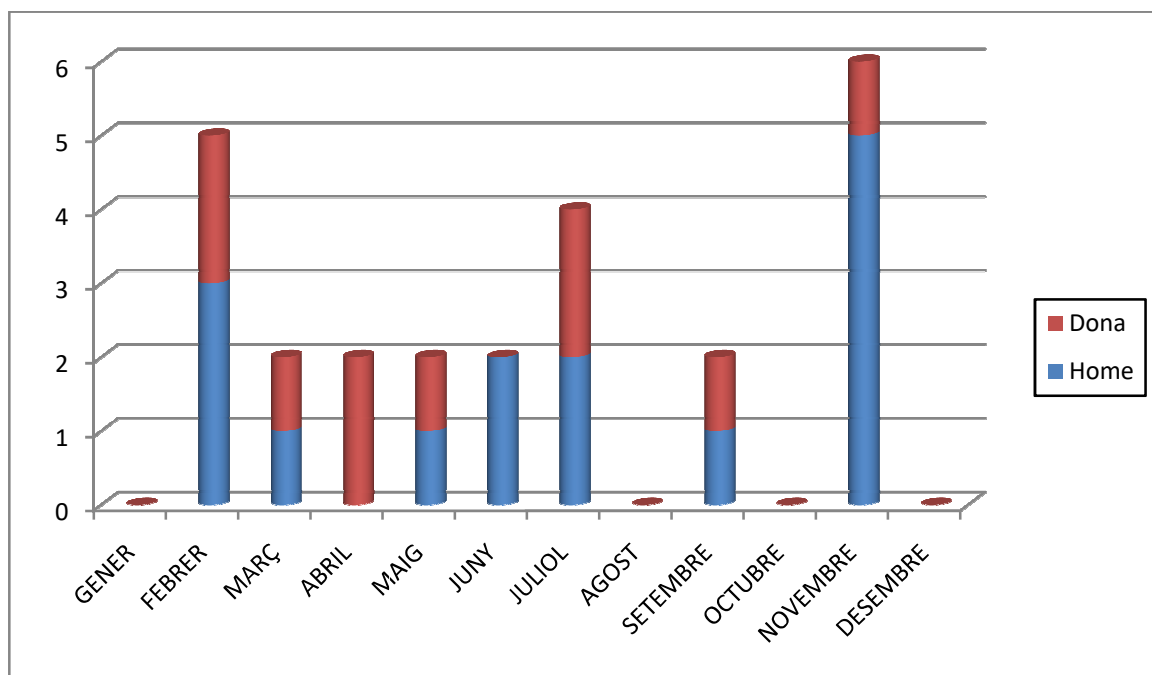

PERSONES INSCRITES 2022

MES	HOME	DONA	TOTAL
GENER	0	0	0
FEBRER	3	2	5
MARÇ	1	1	2
ABRIL	0	2	2
MAIG	1	1	2
JUNY	2	0	2
JULIOL	2	2	4
AGOST	0	0	0
SETEMBRE	1	1	2
OCTUBRE	0	0	0
NOVEMBRE	5	1	6
DESEMBRE	0	0	0
	15	10	25

CONSULTES SEGONS SEXE 2022

MES	HOME	DONA	TOTAL
GENER	10	11	21
FEBRER	11	17	28
MARÇ	7	15	22
ABRIL	5	13	18
MAIG	10	7	17
JUNY	5	4	9
JULIOL	11	12	23
AGOST	0	0	0
SETEMBRE	3	8	11
OCTUBRE	7	6	13
NOVEMBRE	14	11	25
DESEMBRE	2	6	8
	85	110	195

CONSULTES SEGONS NACIONALITAT 2022

MES	EUROPA	AMÈRICA DEL SUD	ÀFRICA	TOTAL
GENER	17	4	0	21
FEBRER	21	7	0	28
MARÇ	11	8	3	22
ABRIL	12	6	0	18
MAIG	14	3	0	17
JUNY	5	2	2	9
JULIOL	20	1	2	23
AGOST	0	0	0	0
SETEMBRE	11	0	0	11
OCTUBRE	11	2	0	13
NOVEMBRE	17	3	5	25
DESEMBRE	7	0	1	8
	146	36	13	195