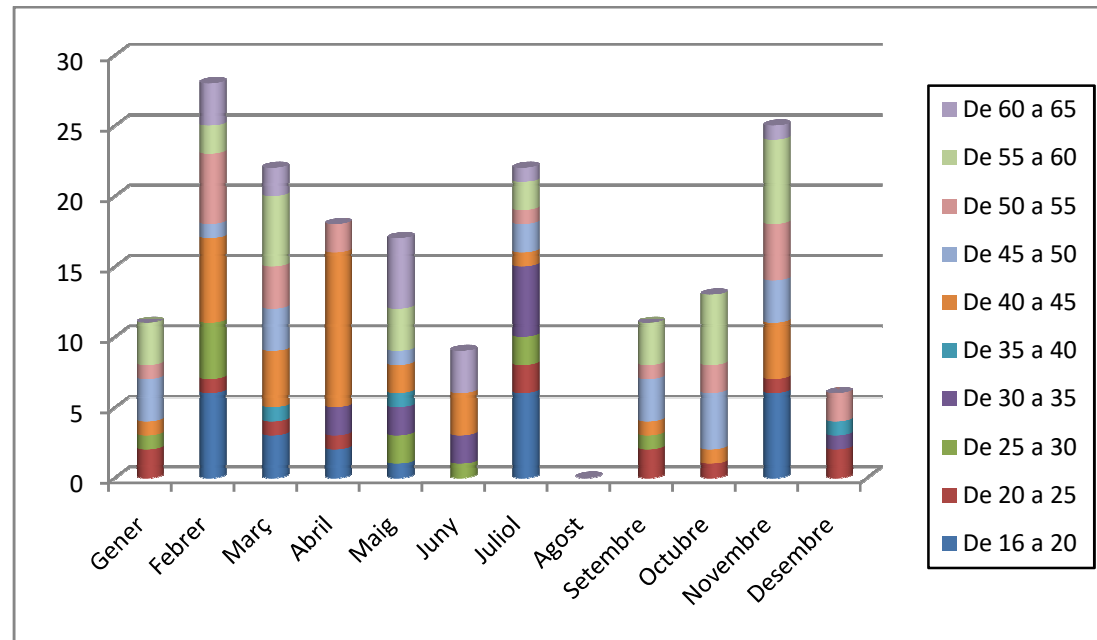

PERSONES INSCRITES 2022

MES	HOME	DONA	TOTAL
GENER	0	0	0
FEBRER	3	2	5
MARÇ	1	1	2
ABRIL	0	2	2
MAIG	1	1	2
JUNY	2	0	2
JULIOL	2	2	4
AGOST	0	0	0
SETEMBRE	1	1	2
OCTUBRE	0	0	0
NOVEMBRE	5	1	6
DESEMBRE	0	0	0
	15	10	25

CONSULTES SEGONS SEXE 2022

MES	HOME	DONA	TOTAL
GENER	10	11	21
FEBRER	11	17	28
MARÇ	7	15	22
ABRIL	5	13	18
MAIG	10	7	17
JUNY	5	4	9
JULIOL	11	12	23
AGOST	0	0	0
SETEMBRE	3	8	11
OCTUBRE	7	6	13
NOVEMBRE	14	11	25
DESEMBRE	2	6	8
	85	110	195

CONSULTES SEGONS NACIONALITAT 2022

MES	EUROPA	AMÈRICA DEL SUD	ÀFRICA	TOTAL
GENER	17	4	0	21
FEBRER	21	7	0	28
MARÇ	11	8	3	22
ABRIL	12	6	0	18
MAIG	14	3	0	17
JUNY	5	2	2	9
JULIOL	20	1	2	23
AGOST	0	0	0	0
SETEMBRE	11	0	0	11
OCTUBRE	11	2	0	13
NOVEMBRE	17	3	5	25
DESEMBRE	7	0	1	8
	146	36	13	195

CONSULTES SEGONS
EDAT 2022

MES	DE 16 A 20	DE 20 A 25	DE 25 A 30	DE 30 A 35	DE 35 A 40	DE 40 A 45	DE 45 A 50	DE 50 A 55	DE 55 A 60	DE 60 A 65
GENER	0	2	1	0	0	1	3	1	3	0
FEBRER	6	1	4	0	0	6	1	5	2	3
MARÇ	3	1	0	0	1	4	3	3	5	2
ABRIL	2	1	0	2	0	11	0	2	0	0
MAIG	1	0	2	2	1	2	1	0	3	5
JUNY	0	0	1	2	0	3	0	0	0	3
JULIOL	6	2	2	5	0	1	2	1	2	1
AGOST	0	0	0	0	0	0	0	0	0	0
SETEMBRE	0	2	1	0	0	1	3	1	3	0
OCTUBRE	0	1	0	0	0	1	4	2	5	0
NOVEMBRE	6	1	0	0	0	4	3	4	6	1
DESEMBRE	0	2	0	1	1	0	0	2	0	0
	24	13	11	12	3	34	20	21	29	15