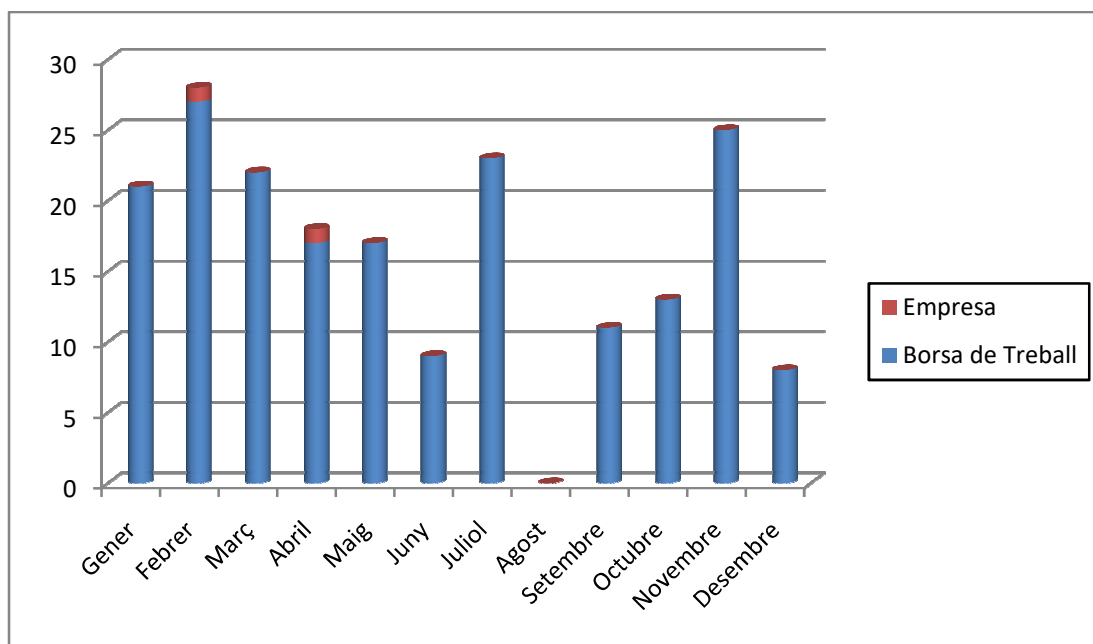

CONSULTES DIFERENTS LÍNIES 2022

MES	BORSA	EMPRESA	TOTAL
GENER	21	0	21
FEBRER	27	1	28
MARÇ	22	0	22
ABRIL	17	1	18
MAIG	17	0	17
JUNY	9	0	9
JULIOL	23	0	23
AGOST	0	0	0
SETEMBRE	11	0	11
OCTUBRE	13	0	13
NOVEMBRE	25	0	25
DESEMBRE	8	0	8
	193	2	195