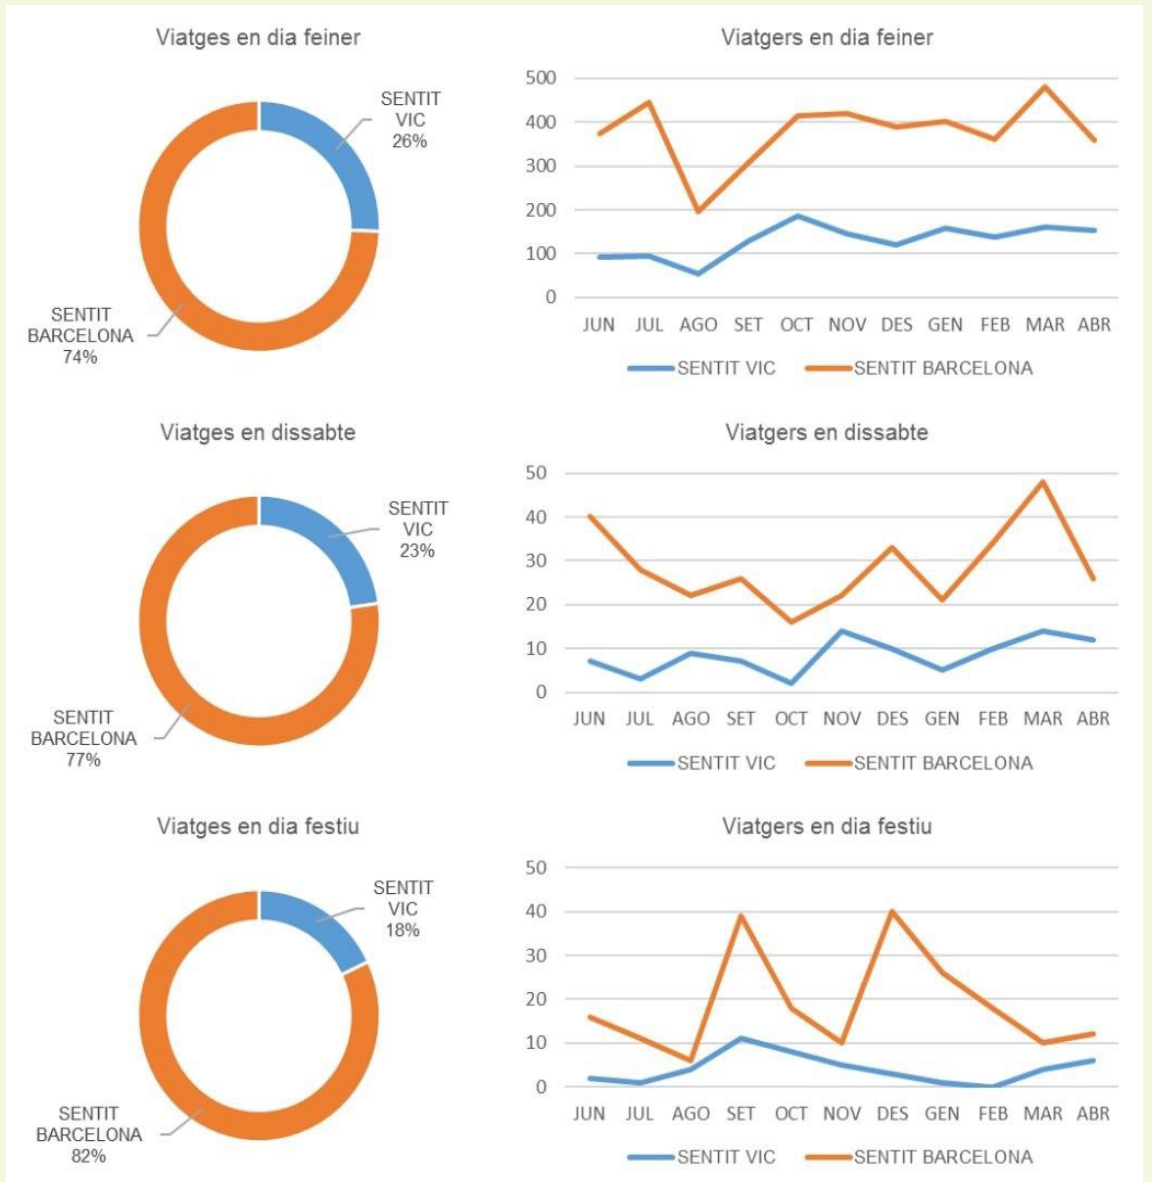

DINÀMIQUES ACTUALS I RELACIONS COMARCALS D'AIGUAFREDA

**GEOTEC. ESTUDIS I PROJECTES GEOGRÀFICS
JAUME FERRÁNDEZ RUBIÓ
AJUNTAMENT D'AIGUAFREDA**

Agrupacions supramunicipals

- Mancomunitat La Plana (Osona sud)
- Parc Natural del Montseny (-)
- Consorci Besòs Tordera (Vallès Oriental)
- AGFMP Estella Montseny (-)
- ADF Montseny-Ponent (-)
- Consorci Teledigital VOTV (Vallès Oriental)
- Xarxa Local de Consum (Osona sud)
- Xarxa C-17 (-)

Relacions de mobilitat

- Al municipi d'Aiguafreda, com a bona part dels municipis i comarques de l'Àmbit Metropolità han augmentat el nombre de desplaçaments en els darrers anys.

Relacions de mobilitat

- Destinacions amb transport públic

Mobilitat obligada: mobilitat laboral

- El 62,5 % de la població ocupada resident (POR) treballava fora d'Aiguafreda.

Mobilitat obligada. On anem a treballar ?

- El 36 % persones residents a Aiguafreda treballa a Osona (Sant Martí de Centelles, Centelles i Vic) i el 25 % ho fa al Vallès Oriental (Granollers, la Garriga i Tagamanent).
- Un 60 % es desplaça en direcció sud.