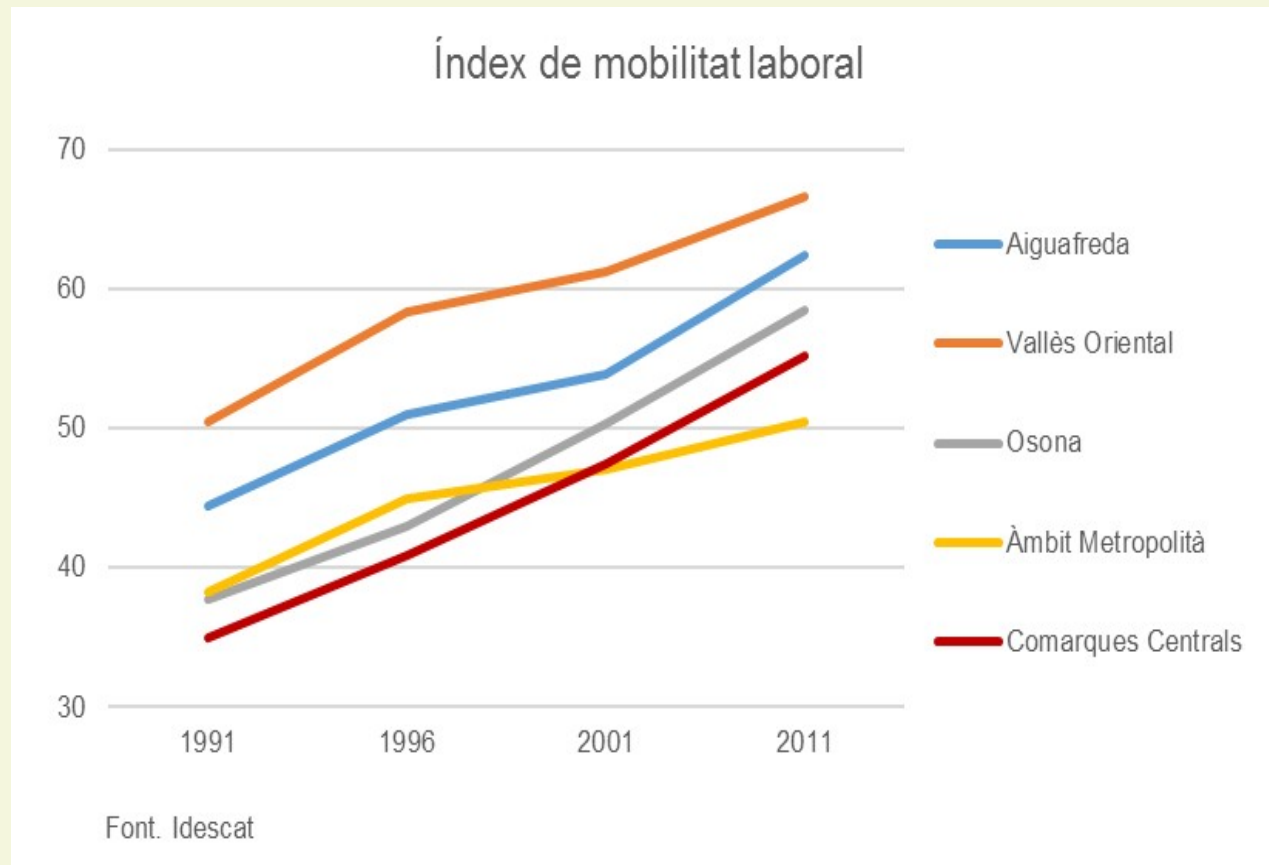

DINÀMIQUES ACTUALS I RELACIONS COMARCALS D'AIGUAFREDA

**GEOTEC. ESTUDIS I PROJECTES GEOGRÀFICS
JAUME FERRÁNDEZ RUBIÓ
AJUNTAMENT D'AIGUAFREDA**

Agrupacions supramunicipals

- Mancomunitat La Plana (Osona sud)
- Parc Natural del Montseny (-)
- Consorci Besòs Tordera (Vallès Oriental)
- AGFMP Estella Montseny (-)
- ADF Montseny-Ponent (-)
- Consorci Teledigital VOTV (Vallès Oriental)
- Xarxa Local de Consum (Osona sud)
- Xarxa C-17 (-)

Relacions de mobilitat

- Al municipi d'Aiguafreda, com a bona part dels municipis i comarques de l'Àmbit Metropolità han augmentat el nombre de desplaçaments en els darrers anys.

Relacions de mobilitat

- Destinacions amb transport públic

Mobilitat obligada: mobilitat laboral

- El 62,5 % de la població ocupada resident (POR) treballava fora d'Aiguafreda.

Mobilitat obligada. On anem a treballar ?

- El 36 % persones residents a Aiguafreda treballa a Osona (Sant Martí de Centelles, Centelles i Vic) i el 25 % ho fa al Vallès Oriental (Granollers, la Garriga i Tagamanent).
- Un 60 % es desplaça en direcció sud.