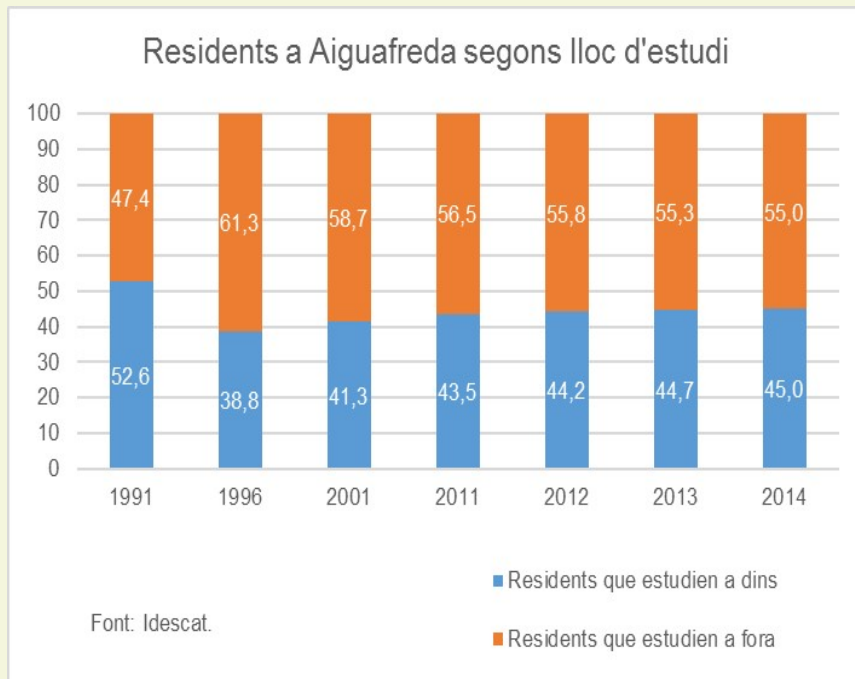

Mobilitat obligada. Estudis. On anem a estudiar ?

- El 55 % d'alumnes que resideix a Aiguafreda estudien en un altre municipi.
- El 4 % estudien a la resta del Vallès Oriental, el 8 % en un municipi de l'Àmbit Metropolità, i el 43 % a la resta de Catalunya (Osona).