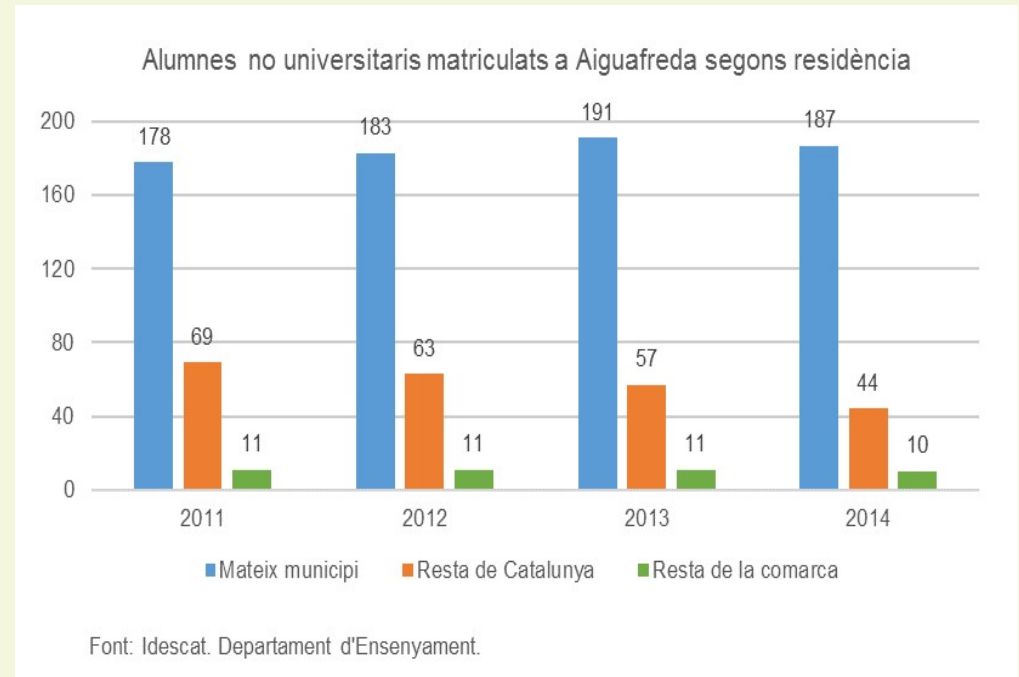

Mobilitat obligada. Estudis. D'on vénen els estudiants ?

- El 22,4 % d'alumnes que estudien a Aiguafreda resideix en un altre municipi
- El 4 % provenen del Vallès Oriental (Tagamanent) i un 18 % d'Osona (Sant Martí de Centelles i Seva).