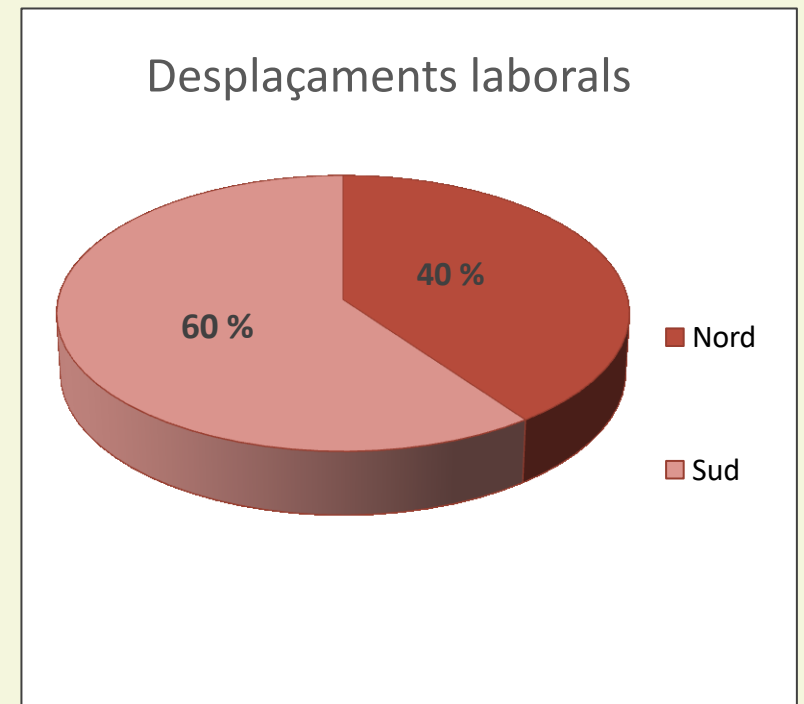

Relacions de mobilitat

- Al municipi d'Aiguafreda, com a bona part dels municipis i comarques de l'Àmbit Metropolità han augmentat el nombre de desplaçaments en els darrers anys.

Relacions de mobilitat

- Destinacions amb transport públic

Mobilitat obligada: mobilitat laboral

- El 62,5 % de la població ocupada resident (POR) treballava fora d'Aiguafreda.

Mobilitat obligada. On anem a treballar ?

- El 36 % persones residents a Aiguafreda treballa a Osona (Sant Martí de Centelles, Centelles i Vic) i el 25 % ho fa al Vallès Oriental (Granollers, la Garriga i Tagamanent).
- Un 60 % es desplaça en direcció sud.