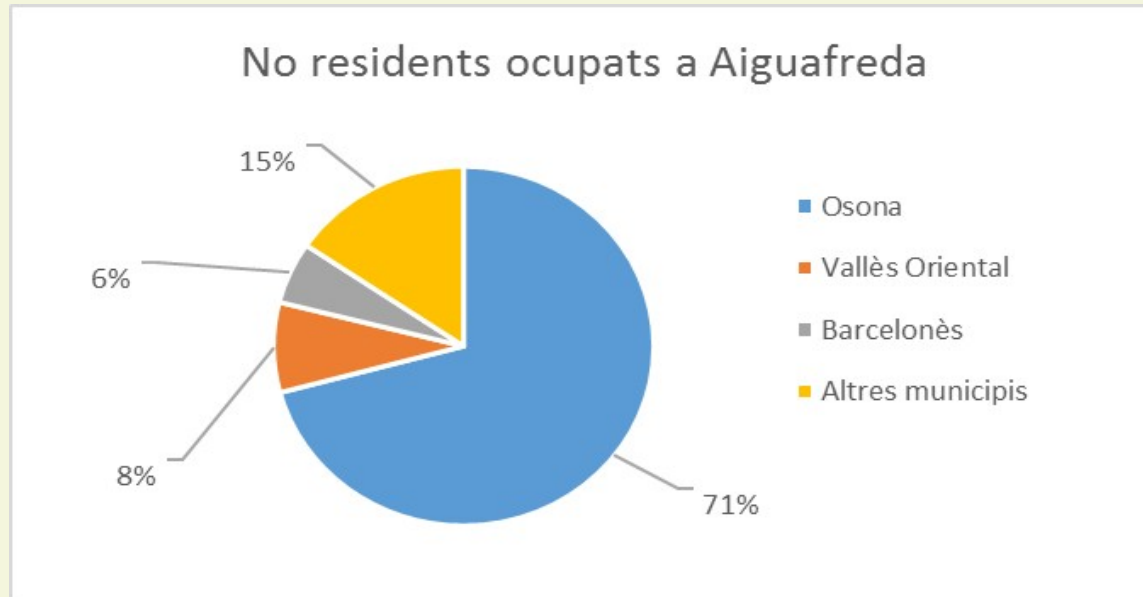

Relacions de mobilitat

- Al municipi d'Aiguafreda, com a bona part dels municipis i comarques de l'Àmbit Metropolità han augmentat el nombre de desplaçaments en els darrers anys.

Relacions de mobilitat

- Destinacions amb transport públic

Mobilitat obligada: mobilitat laboral

- El 62,5 % de la població ocupada resident (POR) treballava fora d'Aiguafreda.

Mobilitat obligada. On anem a treballar ?

- El 36 % persones residents a Aiguafreda treballa a Osona (Sant Martí de Centelles, Centelles i Vic) i el 25 % ho fa al Vallès Oriental (Granollers, la Garriga i Tagamanent).
- Un 60 % es desplaça en direcció sud.

Mobilitat obligada. D'on vénen a treballar ?

- El 71 % de persones ocupades a Aiguafreda residien en municipis d'Osona, principalment a Sant Martí de Centelles, Centelles, Tona, Balenyà, Seva, Vic i Taradell.