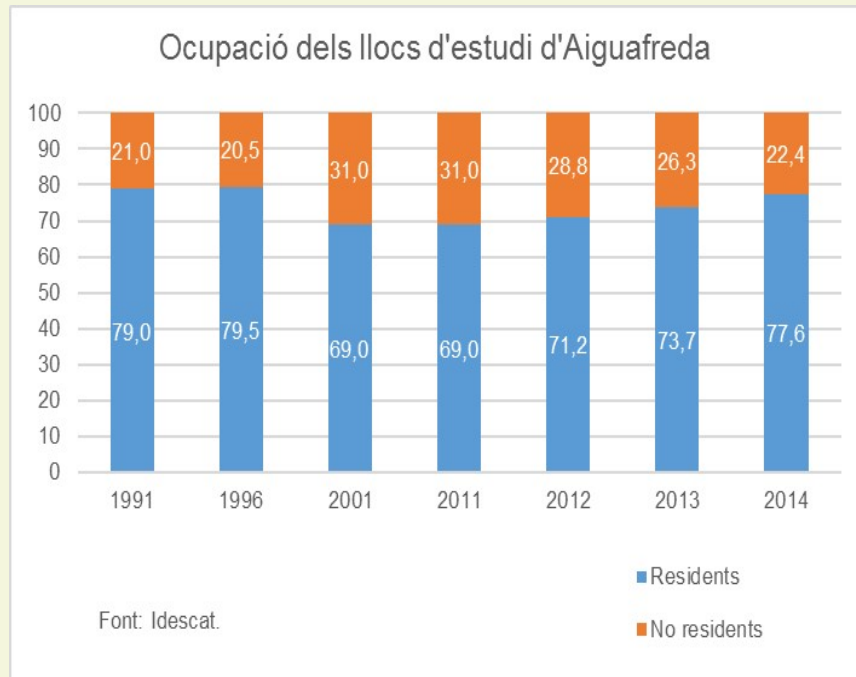

Mobilitat obligada. Estudis. D'on vénen els estudiants ?

- El 22,4 % d'alumnes que estudien a Aiguafreda resideix en un altre municipi
- El 4 % provenen del Vallès Oriental (Tagamanent) i un 18 % d'Osona (Sant Martí de Centelles i Seva).