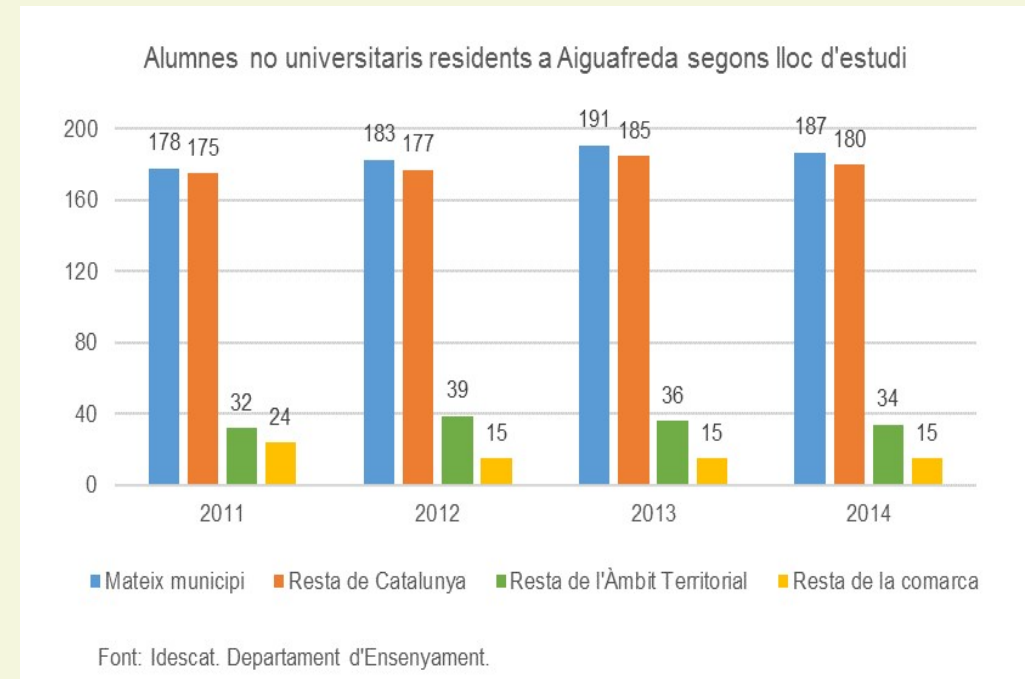

Mobilitat obligada. Estudis. On anem a estudiar ?

- El 55 % d'alumnes que resideix a Aiguafreda estudien en un altre municipi.
- El 4 % estudien a la resta del Vallès Oriental, el 8 % en un municipi de l'Àmbit Metropolità, i el 43 % a la resta de Catalunya (Osona).