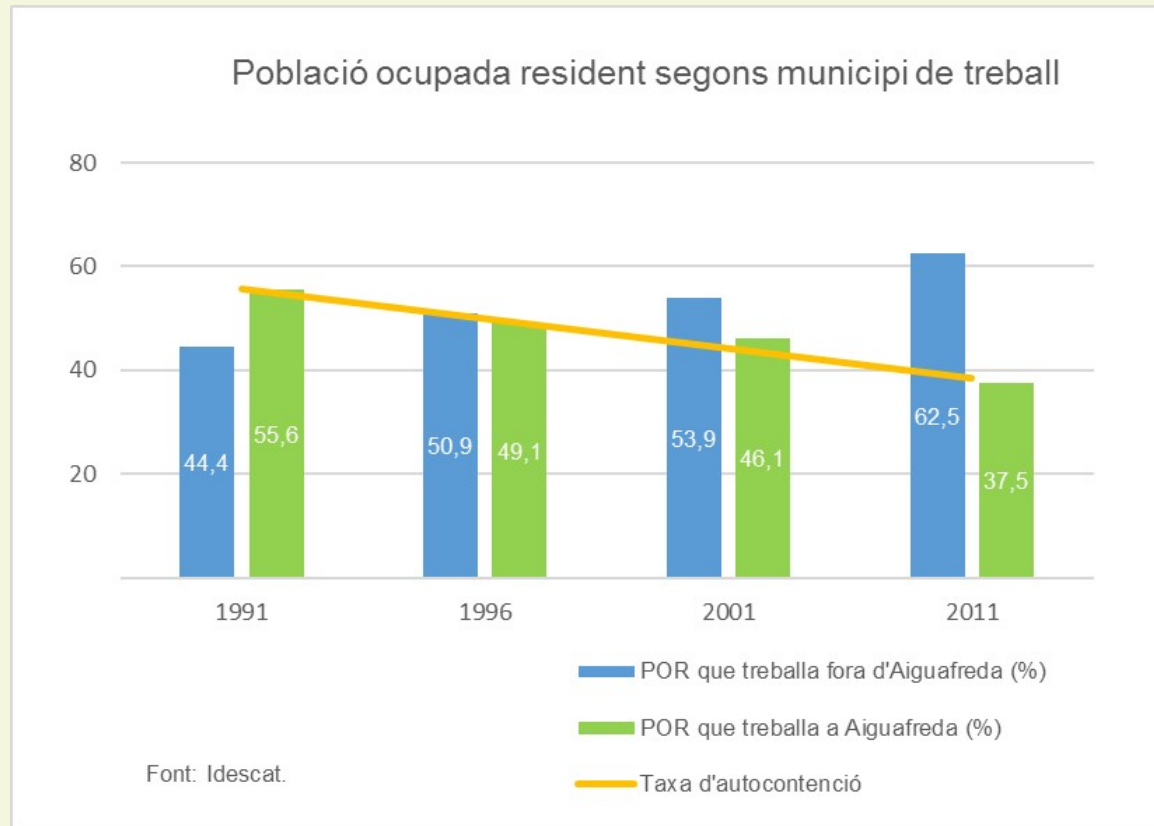

Relacions de mobilitat

- Al municipi d'Aiguafreda, com a bona part dels municipis i comarques de l'Àmbit Metropolità han augmentat el nombre de desplaçaments en els darrers anys.

Relacions de mobilitat

- Destinacions amb transport públic

Mobilitat obligada: mobilitat laboral

- El 62,5 % de la població ocupada resident (POR) treballava fora d'Aiguafreda.

Mobilitat obligada. On anem a treballar ?

- El 36 % persones residents a Aiguafreda treballa a Osona (Sant Martí de Centelles, Centelles i Vic) i el 25 % ho fa al Vallès Oriental (Granollers, la Garriga i Tagamanent).
- Un 60 % es desplaça en direcció sud.