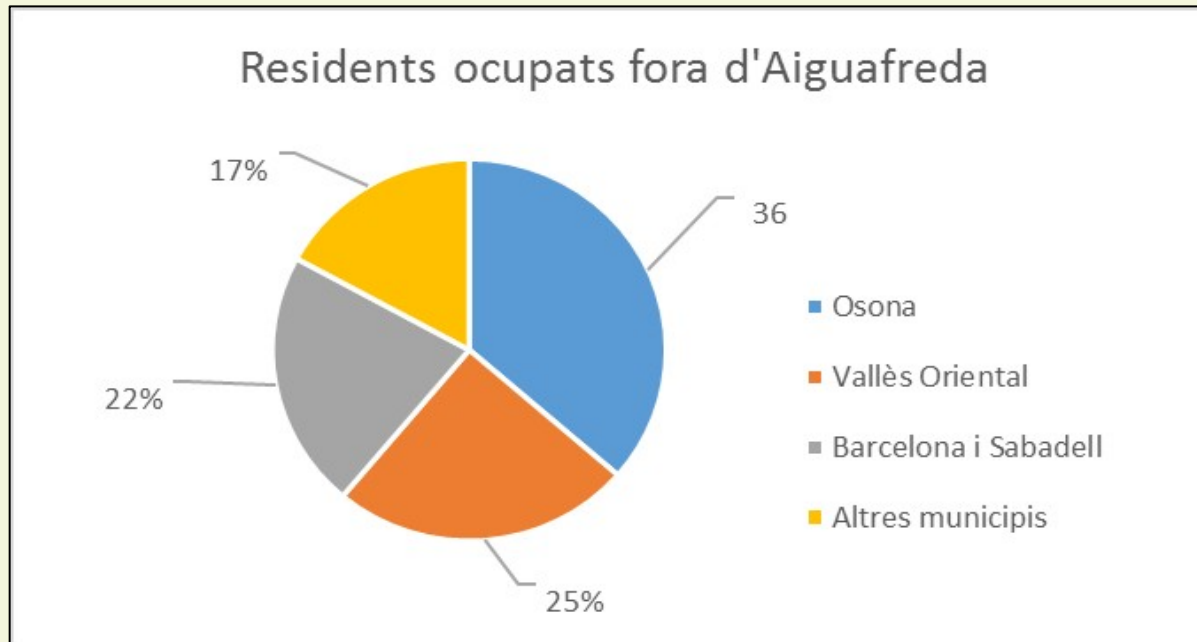

Relacions de mobilitat

- Al municipi d'Aiguafreda, com a bona part dels municipis i comarques de l'Àmbit Metropolità han augmentat el nombre de desplaçaments en els darrers anys.

Relacions de mobilitat

- Destinacions amb transport públic

Mobilitat obligada: mobilitat laboral

- El 62,5 % de la població ocupada resident (POR) treballava fora d'Aiguafreda.

Mobilitat obligada. On anem a treballar ?

- El 36 % persones residents a Aiguafreda treballa a Osona (Sant Martí de Centelles, Centelles i Vic) i el 25 % ho fa al Vallès Oriental (Granollers, la Garriga i Tagamanent).
- Un 60 % es desplaça en direcció sud.

Mobilitat obligada. D'on vénen a treballar ?

- El 71 % de persones ocupades a Aiguafreda residien en municipis d'Osona, principalment a Sant Martí de Centelles, Centelles, Tona, Balenyà, Seva, Vic i Taradell.