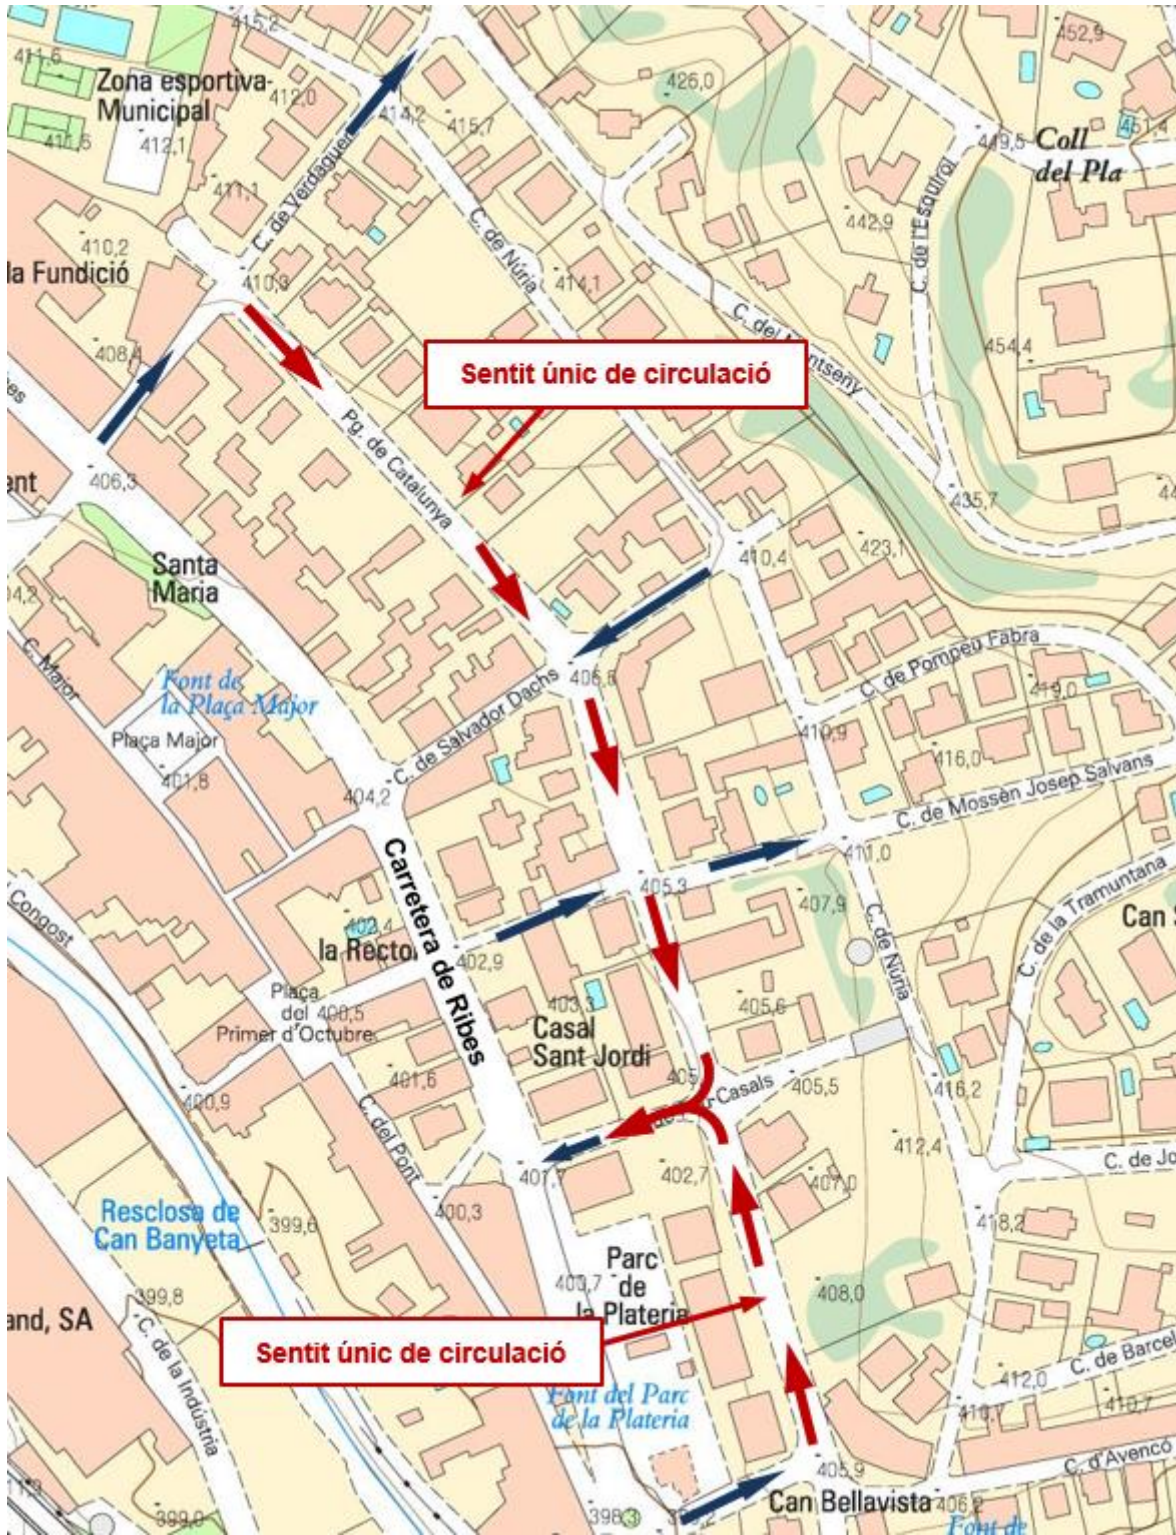

### **Canvi del sentit de circulació al Passeig de Catalunya**

**A partir del dilluns 4 d'abril**

El dilluns 4 d'abril entrarà en vigor el nou sentit de circulació al Passeig de Catalunya en el tram que va del Camp d'Esports al Carrer d'Avencó. El doble sentit de circulació actual passarà a ser sentit únic a partir d'aquesta data.

El tram comprès entre el Camp d'Esports i el Carrer de Pau Casals serà de direcció nord-sud mentre que el que va del Carrer d'Avencó al mateix Carrer de Pau Casals serà de direcció sud-nord.

La mesura pretén afavorir la seguretat tant per a vianants com per als mateixos vehicles. El doble sentit actual del Passeig, amb els laterals ocupats per vehicles, és causa sovint de problemes en creuaments per manca d'espai.

La mesura no afecta les places d'aparcament existents. Tampoc no es veuen afectats els sentits de circulació dels carrers perpendiculars al Passeig.

Es recomana a veïns i conductors que ho tinguin present en els seus hàbits de circulació a partir d'aquesta data. Us agraïm la vostra comprensió i col·laboració.